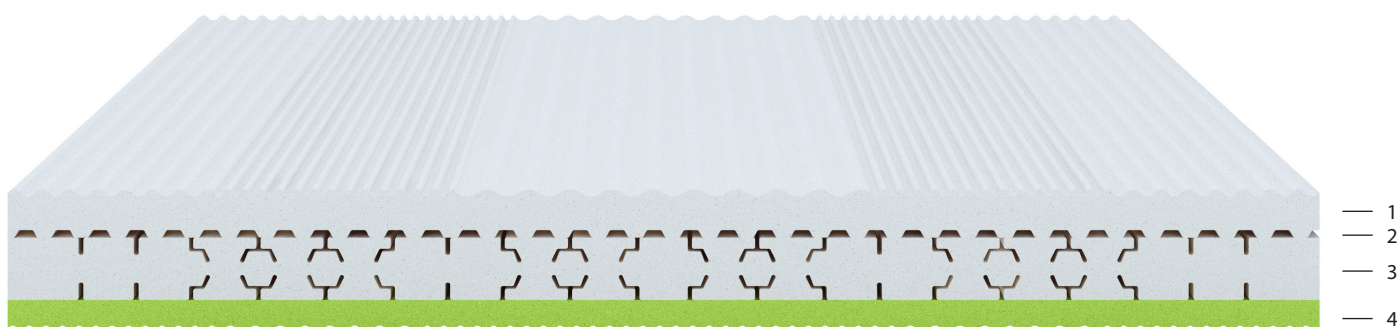

FYISIO20 SYSTEM

WINDY

PORTANZE DISPONIBILI

Lastra con portanza differenziata sui due lati

-  R Rigido - Alta rigidità (persone fino a 110 kg)
-  B Media-Alta rigidità – più morbida (persone fino a 90 kg)

LASTRA 4 STRATI DI SOSTEGNO E MODELLAZIONE ERGONOMICA - H CM 21 CA.

- 1) Strato di EcoMemory h 3 cm con profilo "massage" 5zone (lato più soft)
- 2) Strato di EcoMemory h 4 cm con profilo "AirBox"
- 3) Struttura centrale in Aquacell "Fisyo 20zone" di modellazione ergonomica e tagli di snodo e ventilazione
- 4) Strato di Aquacell h 5 cm con profilo "massage" 5zone (lato più rigido)

Clima 4S: imbottitura in fibra anallergica "Clima 4 Stagioni", climatizzata per ogni stagione dell'anno, antipolvere (2 lati).

Fascia Air: accoppiata con tessuto interno traspirante 3D con robusta maniglia continua perimetrale.