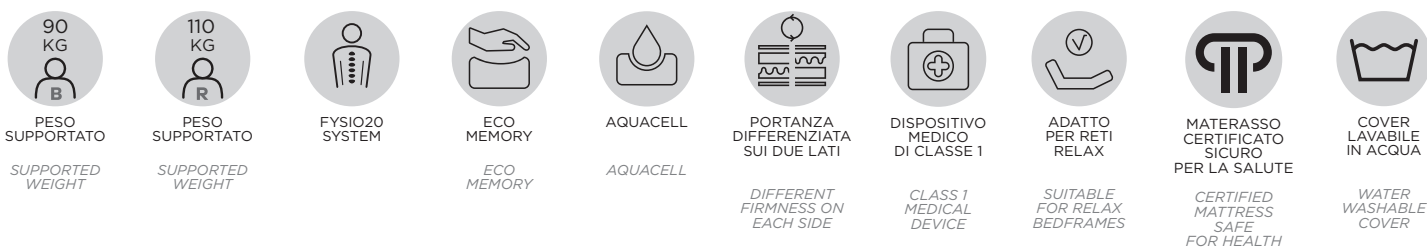

FYISIO20 SYSTEM

WINDY

PORTANZE DISPONIBILI

Lastra con portanza differenziata sui due lati

-  R Rigido - Alta rigidità (persone fino a 110 kg)
-  B Media-Alta rigidità – più morbida (persone fino a 90 kg)

LASTRA 4 STRATI DI SOSTEGNO E MODELLAZIONE ERGONOMICA - H CM 21 CA.

- 1) Strato di EcoMemory h 3 cm con profilo "massage" 5zone (lato più soft)
- 2) Strato di EcoMemory h 4 cm con profilo "AirBox"
- 3) Struttura centrale in Aquacell "Fisyo 20zone" di modellazione ergonomica e tagli di snodo e ventilazione
- 4) Strato di Aquacell h 5 cm con profilo "massage" 5zone (lato più rigido)

Layer with different firmness rating on each side

- R Firm - Extra firm (people weighing up to 110 kg)
- B Medium-Extra firm - softer (people weighing up to 90 kg)

4 SUPPORT LAYERS AND ERGONOMIC MODELLING - H APPROX. 21 CM