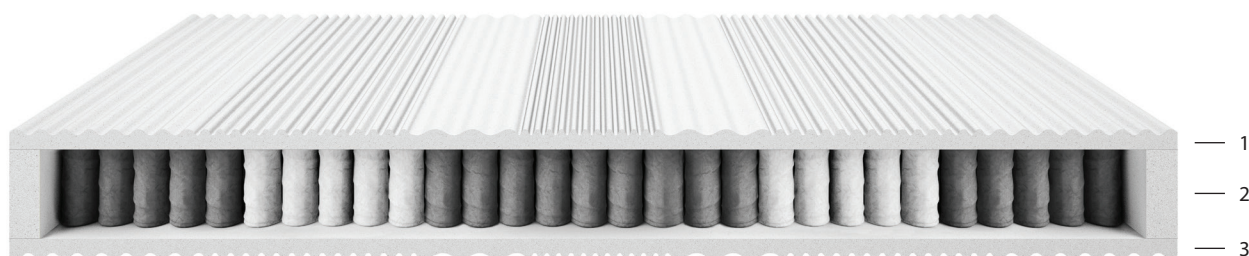

IMPERIAL LINE

VISCONTEA

STRUTTURA

- 1) Aquacell: strato di comfort in Aquacell H cm.3, con profilo "massage" 5 zone.
- 2) Struttura Pocket 800: 800 molle insacchettate, nella versione matrimoniale, a movimento indipendente, con 5 zone di portanza differenziata per le varie parti del corpo. Carenatura perimetrale anti-affossamento "Elast Box System".
- 3) Aquacell: strato di sostegno in alta portanza, profilo ad ondine per la massima circolazione d'aria sotto il materasso ed evitare ristagni di umidità.

STRUCTURE

- 1) Aquacell: Acquacell comfort layer h 3 cm, with 5-zone "massage" profile.
- 2) Pocket 800 structure: 800 pocket springs, in the double mattress, with independent movement, and 5 different firmness zones for the various parts of the body. "Elast Box System" outer, anti-sag frame.
- 3) Aquacell: support layer with high firmness rating, with 5-zone wave profile for maximum air circulation below the mattress and to avoid moisture getting trapped.

AQUACELL: strato di contatto in Aquacell Green alta portanza profilo "massage" 5 zone.

POCKET 800: le speciali molle insacchettate con movimento indipendente ad alta densità, sostengono la persona senza eccessiva rigidità, con bassa compressione delle masse muscolari e massima circolazione dell'aria.

Air System: exclusive side ban in Luxury fabric with breathable filling for air circulation.

Bottom side cover padded, breathable fabric. Fixed.

Topper Super Pillow Top High Comfort: contatto morbido, delicato e accogliente.