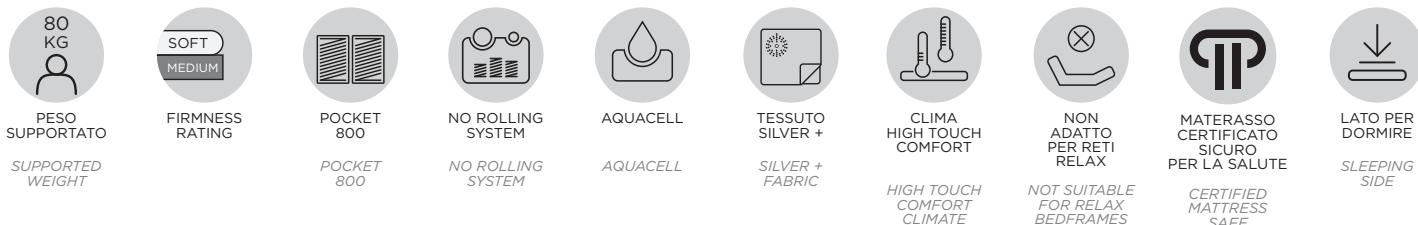

IMPERIAL LINE

VISCONTEA

STRUTTURA

- 1) Aquacell: strato di comfort in Aquacell H cm.3, con profilo "massage" 5 zone.
- 2) Struttura Pocket 800: 800 molle insacchettate, nella versione matrimoniale, a movimento indipendente, con 5 zone di portanza differenziata per le varie parti del corpo. Carenatura perimetrale anti-affossamento "Elast Box System".
- 3) Aquacell: strato di sostegno in alta portanza, profilo ad ondine per la massima circolazione d'aria sotto il materasso ed evitare ristagni di umidità.

STRUCTURE

- 1) Aquacell: Acquacell comfort layer h 3 cm, with 5-zone "massage" profile.
- 2) Pocket 800 structure: 800 pocket springs, in the double mattress, with independent movement, and 5 different firmness zones for the various parts of the body. "Elast Box System" outer, anti-sag frame.
- 3) Aquacell: support layer with high firmness rating, with 5-zone wave profile for maximum air circulation below the mattress and to avoid moisture getting trapped.

AQUACELL: strato di contatto in Aquacell Green alta portanza profilo "massage" 5 zone.

POCKET 800: le speciali molle insacchettate con movimento indipendente ad alta densità, sostengono la persona senza eccessiva rigidità, con bassa compressione delle masse muscolari e massima circolazione dell'aria.

Air System: exclusive side ban in Luxury fabric with breathable filling for air circulation.

Bottom side cover padded, breathable fabric. Fixed.

Topper Super Pillow Top High Comfort: contatto morbido, delicato e accogliente.