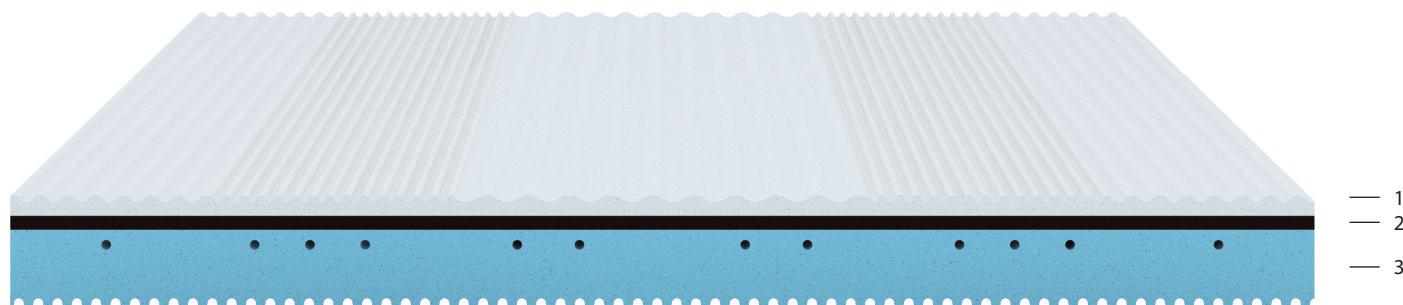

X-LINE SYSTEM

OCEAN

PESO
SUPPORTATO
SUPPORTED
WEIGHT

X-LINE
SYSTEM

AQUACELL
AQUACELL

PORTANZA
DIFFERENZIATA
SUI DUE LATI
DIFFERENT
FIRMNESS ON
EACH SIDE

ADATTO
PER RETI
RELAX
SUITABLE
FOR RELAX
BEDFRAMES

MATERASSO
CERTIFICATO
SICURO
PER LA SALUTE
CERTIFIED
MATTRESS
SAFE
FOR HEALTH

COVER
LAVABILE
IN ACQUA
WATER
WASHABLE
COVER

PORTANZE DISPONIBILI

Lastra con portanza differenziata sui due lati

Lato Aquacell superiore: Medio-Alta (lato più soft)
Lato Aquacell inferiore: Alta (lato più rigida)

Materasso adatto per persone di peso fino a 80 kg

AVAILABLE FIRMNESS RATINGS

Layer with different firmness rating on each side

Top Aquacell side: Medium-High (softer side)
Bottom Aquacell side: High (firmer side)

OCEAN COVER MICROCLIMATE 3D SLIM (COD.36)

Altezza totale del materasso: h cm 18 ca.

Tessuto MicroClimate 3D Silversave Cashmere: il morbido tessuto bi-elastico MicroClimate double jersey con imbottitura integrata in fibra anallergica e Cashmere, con armatura in trama traspirante 3D, si modella perfettamente alla struttura esaltandone le caratteristiche di comfort, disperde istantaneamente l'umidità con garanzia di un microclima sempre controllato, fresco, sano ed asciutto.