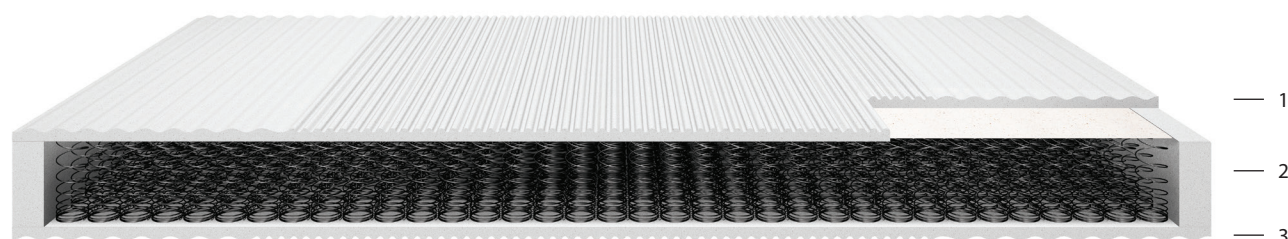

CLIMA
4 STAGIONI
4 SEASONS
CLIMATE

NON
ADATTO
PER RETI
RELAX
NOT SUITABLE
FOR RELAX
BEDFRAMES

MATERASSO
CERTIFICATO
SICURO
PER LA SALUTE
CERTIFIED
MATTRESS
SAFE
FOR HEALTH

COVER
LAVABILE
IN ACQUA
WATER
WASHABLE
COVER

STRUTTURA

1-3) Aquacell: strato di comfort in Aquacell h 3 cm alta portanza, profilo "massage" 5 zone.
2) Struttura Bonnell 400: struttura a 400 molle (nella versione matrimoniale) "Bonnell System", carenatura perimetrale anti-affossamento "Elast Box System".

STRUCTURE

1-3) Aquacell: comfort layer in Aquacell h 3 cm, high firmness rating, with 5-zone "massage" profile.
2) Bonnell 400 structure: "Bonnell System" structure with 400 springs (double mattress version), "Elast Box System" outer, anti-sag frame.

Ideal for people weighing up to 90 kg

PLUS

STRATO DI AQUACELL h 3 cm massage 5 zone (2 lati): contatto accogliente sulla pelle, favorisce la circolazione sanguigna durante il sonno, agevola la circolazione d'aria e disperde il calore in eccesso.