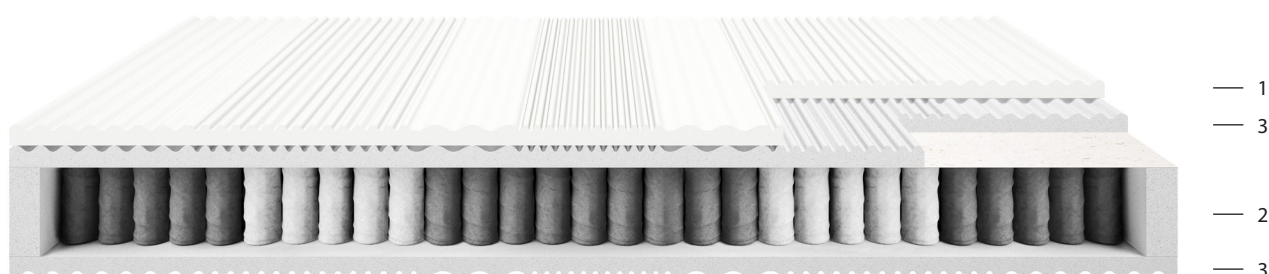

IMPERIAL LINE

## STRUTTURA

- 1) EcoMemory: strato di comfort in EcoMemory h 3 cm, con profilo "massage" 5 zone.
- 2) Struttura X-Pocket 800: 800 molle insacchettate, nella versione matrimoniale, con filo spessore maggiorato, a movimento indipendente, con 5 zone di portanza differenziata per le varie parti del corpo. Carenatura perimetrale anti-affossamento "Elast Box System".
- 3) Aquacell: strato di sostegno in alta portanza, profilo ad ondate per la massima circolazione d'aria ed evitare ristagni di umidità.

## STRUTTURA

- 1) EcoMemory: EcoMemory comfort layer h 3 cm, with 5-zone "massage" profile.
- 2) X-Pocket 800 structure: 800 pocket springs, in the double mattress, with an increased wire thickness, for independent movement, and 5 different firmness zones for the various parts of the body. "Elast Box System" no-dip system.
- 3) Aquacell: Support layer with high firmness rating, with 5-zone wave profile for maximum air circulation and to avoid moisture getting trapped.

Air System: esclusiva fascia perimetrale in tessuto Luxury con imbottitura traspirante per la circolazione d'aria.

Trapuntino lato inferiore: tessuto traspirante imbottito. Fisso.

**Tessuto Silver+:**  
morbido tessuto elasticizzato con fili d'argento puro in trama, anallergico, antiacaro, antistatico.