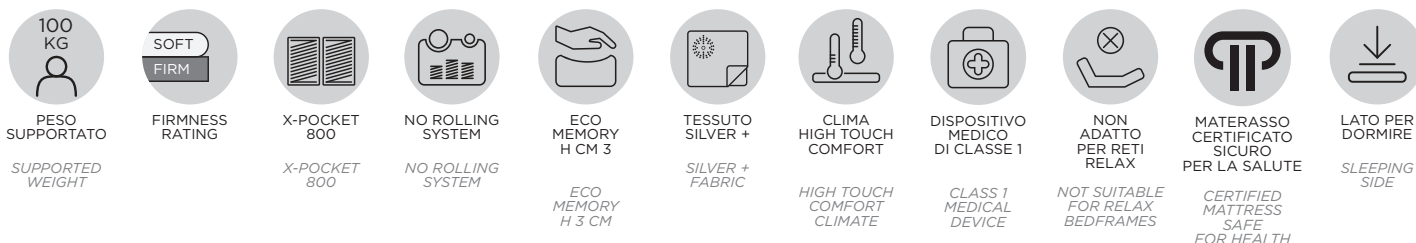

IMPERIAL LINE

## STRUTTURA

- 1) EcoMemory: strato di comfort in EcoMemory h 3 cm, con profilo "massage" 5 zone.
- 2) Struttura X-Pocket 800: 800 molle insacchettate, nella versione matrimoniale, con filo spessore maggiorato, a movimento indipendente, con 5 zone di portanza differenziata per le varie parti del corpo. Carenatura perimetrale anti-affossamento "Elast Box System".
- 3) Aquacell: strato di sostegno in alta portanza, profilo ad ondate per la massima circolazione d'aria ed evitare ristagni di umidità.

## STRUTTURA

- 1) EcoMemory: EcoMemory comfort layer h 3 cm, with 5-zone "massage" profile.
- 2) X-Pocket 800 structure: 800 pocket springs, in the double mattress, with an increased wire thickness, for independent movement, and 5 different firmness zones for the various parts of the body. "Elast Box System" no-dip system.
- 3) Aquacell: Support layer with high firmness rating, with 5-zone wave profile for maximum air circulation and to avoid moisture getting trapped.

NO TURN MATTRESS: si utilizza su un solo lato.

NO ROLLING SYSTEM: annulla il trascinarsi della persona leggera sull'altra.