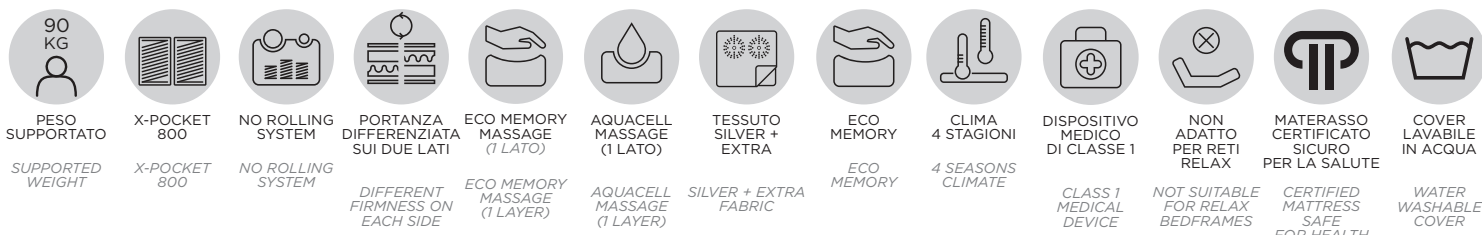

## COMFORT EXTRA

## STRUTTURA

- 1) Ecomemory: strato di comfort ergonomico in Ecomemory, h cm 3 con profilo "massage" 5 zone, morbido e delicato sulla pelle, evita compressioni anomale e favorisce la circolazione sanguigna (lato più soft).
- 2) Struttura X-Pocket 800: 800 molle insacchettate, nella versione matrimoniale, con filo spessore maggiorato, a movimento indipendente, con 5 zone di portanza differenziata per le varie parti del corpo. Carenatura perimetrale anti-affossamento "Elast Box System".
- 3) Aquacell: strato di sostegno in alta portanza, profilo "massage" 5 zone (lato più rigido).

## STRUCTURE

- 1) EcoMemory: ergonomic Ecomemory comfort layer h 3 cm, with 5-zone "massage" profile, soft and delicate on the skin, avoids irregular pressure and aids blood circulation (softer side).
- 2) X-Pocket 800 structure: 800 pocket springs, in the double mattress, with an increased thread thickness, for independent movement, and 5 different firmness zones for the various parts of the body. "Elast Box System" outer, anti-sag frame.
- 3) Aquacell: support layer, high firmness rating, with 5-zone "massage" profile (firmer side).

## PLUS

STRATO DI ECOMEMORY h 3 cm profilo "massage 5 zone" (1 lato - più soft).

STRATO DI AQUACELL h 3 cm alta portanza con profilo "massage 5 zone" (1 lato - più rigido).

X-POCKET 800: struttura composta da speciali molle insacchettate indipendenti ad alta portanza e ottimo comfort, ideale per persone di peso fino 90 kg.