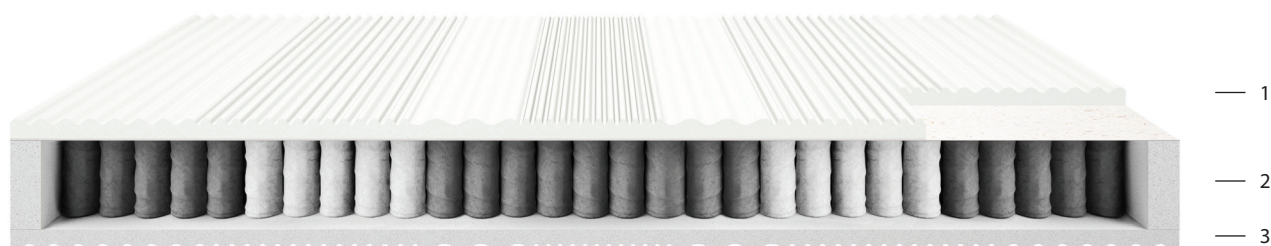

## STRUTTURA

- 1) Ecomemory: strato di comfort ergonomico in Ecomemory, h cm 3 con profilo "massage" 5 zone, morbido e delicato sulla pelle, evita compressioni anomale e favorisce la circolazione sanguigna (lato più soft).
- 2) Struttura X-Pocket 800: 800 molle insacchettate, nella versione matrimoniale, con filo spessore maggiorato, a movimento indipendente, con 5 zone di portanza differenziata per le varie parti del corpo. Carenatura perimetrale anti-affossamento "Elast Box System".
- 3) Aquacell: strato di sostegno in alta portanza, profilo "massage" 5 zone (lato più rigido).

## STRUCTURE

- 1) EcoMemory: ergonomic Ecomemory comfort layer h 3 cm, with 5-zone "massage" profile, soft and delicate on the skin, avoids irregular pressure and aids blood circulation (softer side).
- 2) X-Pocket 800 structure: 800 pocket springs, in the double mattress, with an increased thread thickness, for independent movement, and 5 different firmness zones for the various parts of the body. "Elast Box System" outer, anti-sag frame.
- 3) Aquacell: support layer, high firmness rating, with 5-zone "massage" profile (firmer side).