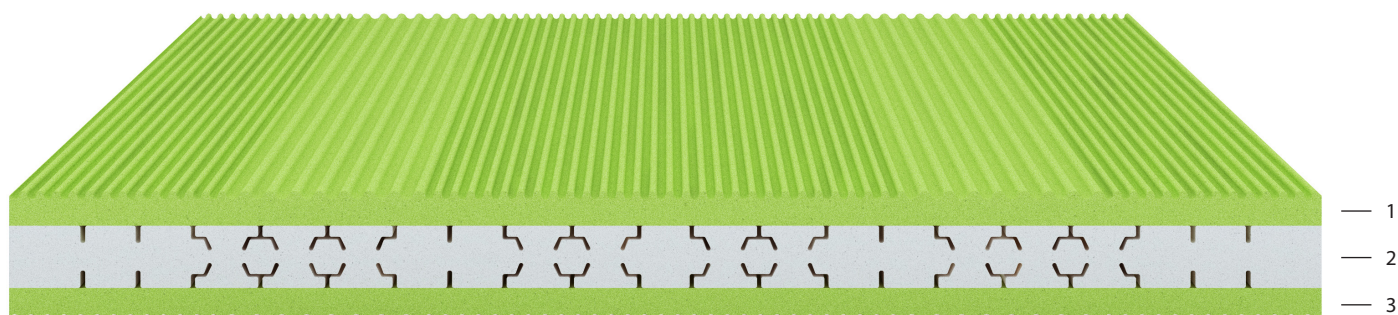

FYSIO20 SYSTEM

AQUOS

PESO
SUPPORTATOSUPPORTED
WEIGHTPESO
SUPPORTATOSUPPORTED
WEIGHTFYSIO20
SYSTEM

AQUACELL

AQUACELL

ADATTO
PER RETI
RELAXSUITABLE
FOR RELAX
BEDFRAMESMATERASSO
CERTIFICATO
SICURO
PER LA SALUTECERTIFIED
MATTRESS
SAFE
FOR HEALTHCOVER
LAVABILE
IN ACQUAWATER
WASHABLE
COVER

LASTRA 3 STRATI DI SOSTEGNO E MODELLAZIONE ERGONOMICA- H CM 19 CA.

- 1) Strato di Aquacell h 5 cm con profilo "massage" 5zone
- 2) Struttura centrale in Aquacell "Fisyo 20zone" di modellazione ergonomica e tagli di snodo e ventilazione
- 3) Strato di Aquacell h 5 cm con profilo "massage" 5zone

Clima 4S: imbottitura in fibra anallergica "Clima 4 Stagioni", climatizzata per ogni stagione dell'anno, antipolvere (2 lati).

Fascia Air: accoppiata con tessuto interno traspirante 3D con robusta maniglia continua perimetrale.